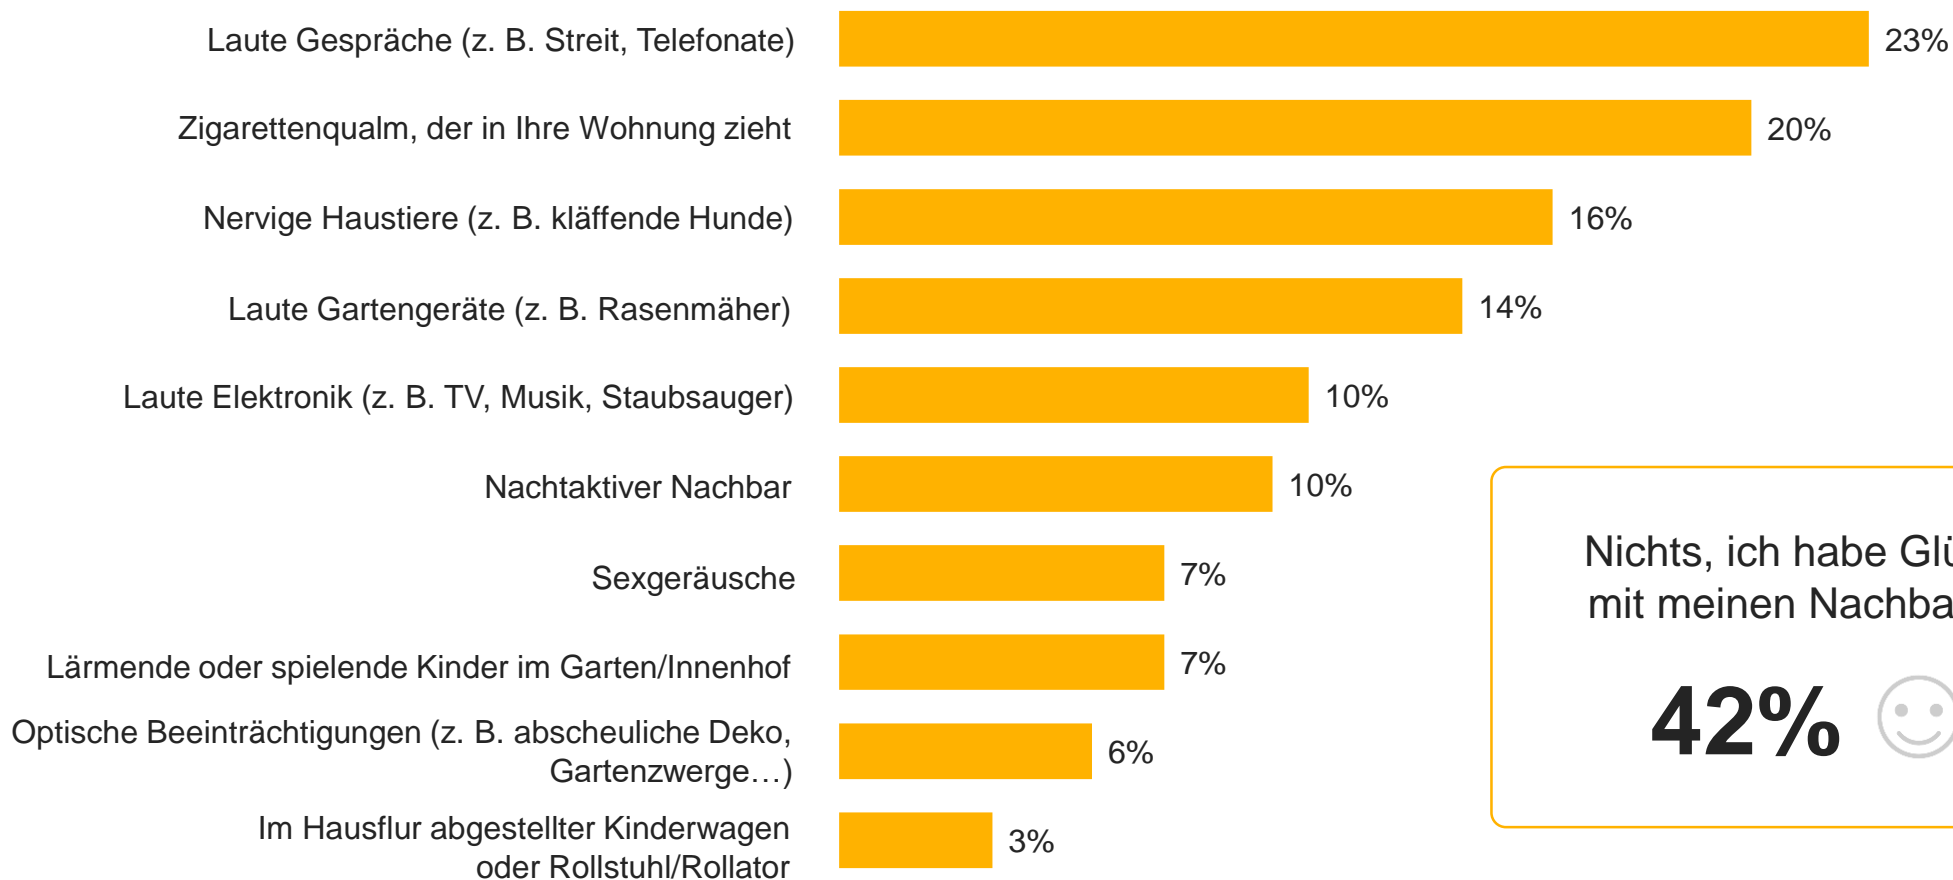

# Was können Sie bei Ihrer Nachbarschaft überhaupt nicht leiden?

Mich stört vor allem ...  
(Mehrfachantworten möglich)

Nichts, ich habe Glück mit meinen Nachbarn:

**42%**